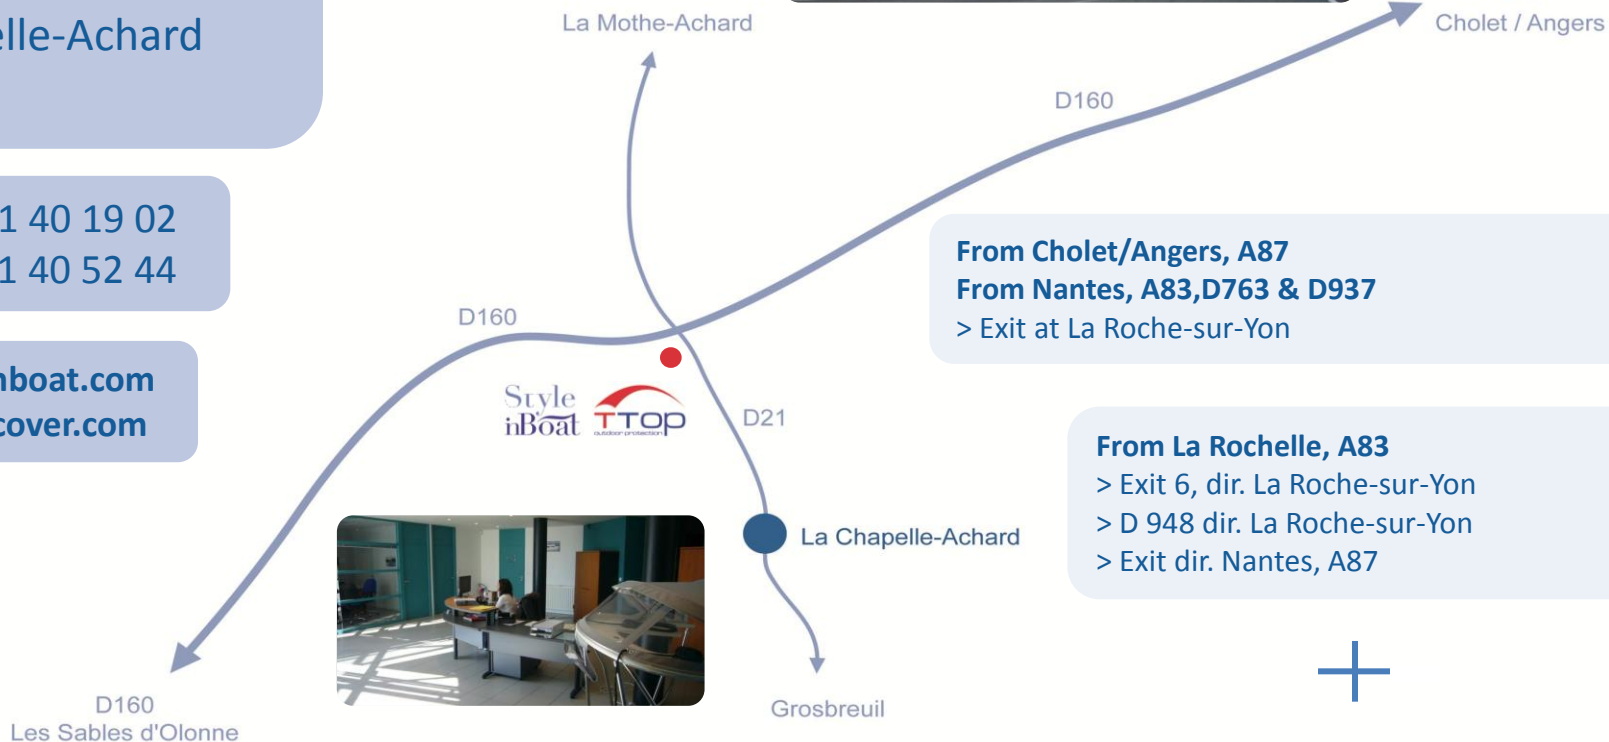

T-Top S.A.S. - Style in Boat
Rue de l'Atlantique
Zone artisanale Sud
85150 La Chapelle-Achard
France

Tel. +33 2 51 40 19 02
Fax. +33 2 51 40 52 44

www.styleinboat.com
www.t-topcover.com

From Cholet/Angers, A87
From Nantes, A83, D763 & D937
> Exit at La Roche-sur-Yon

From La Rochelle, A83
> Exit 6, dir. La Roche-sur-Yon
> D 948 dir. La Roche-sur-Yon
> Exit dir. Nantes, A87

From Les Sables d'Olonne, D160

- > D160 dir. La Mothe-Achard
- > Exit to D21 towards La Chapelle-Achard
- > At the roundabout, 1° exit "Zone Artisanale Sud"

- > D160 dir. Les Sables d'Olonne
- > Exit to D21 dir. La Chapelle-Achard
- > 2° roundabout, 1° exit "Zone artisanale Sud"

Style
inBoat

T-Top
outdoor protection